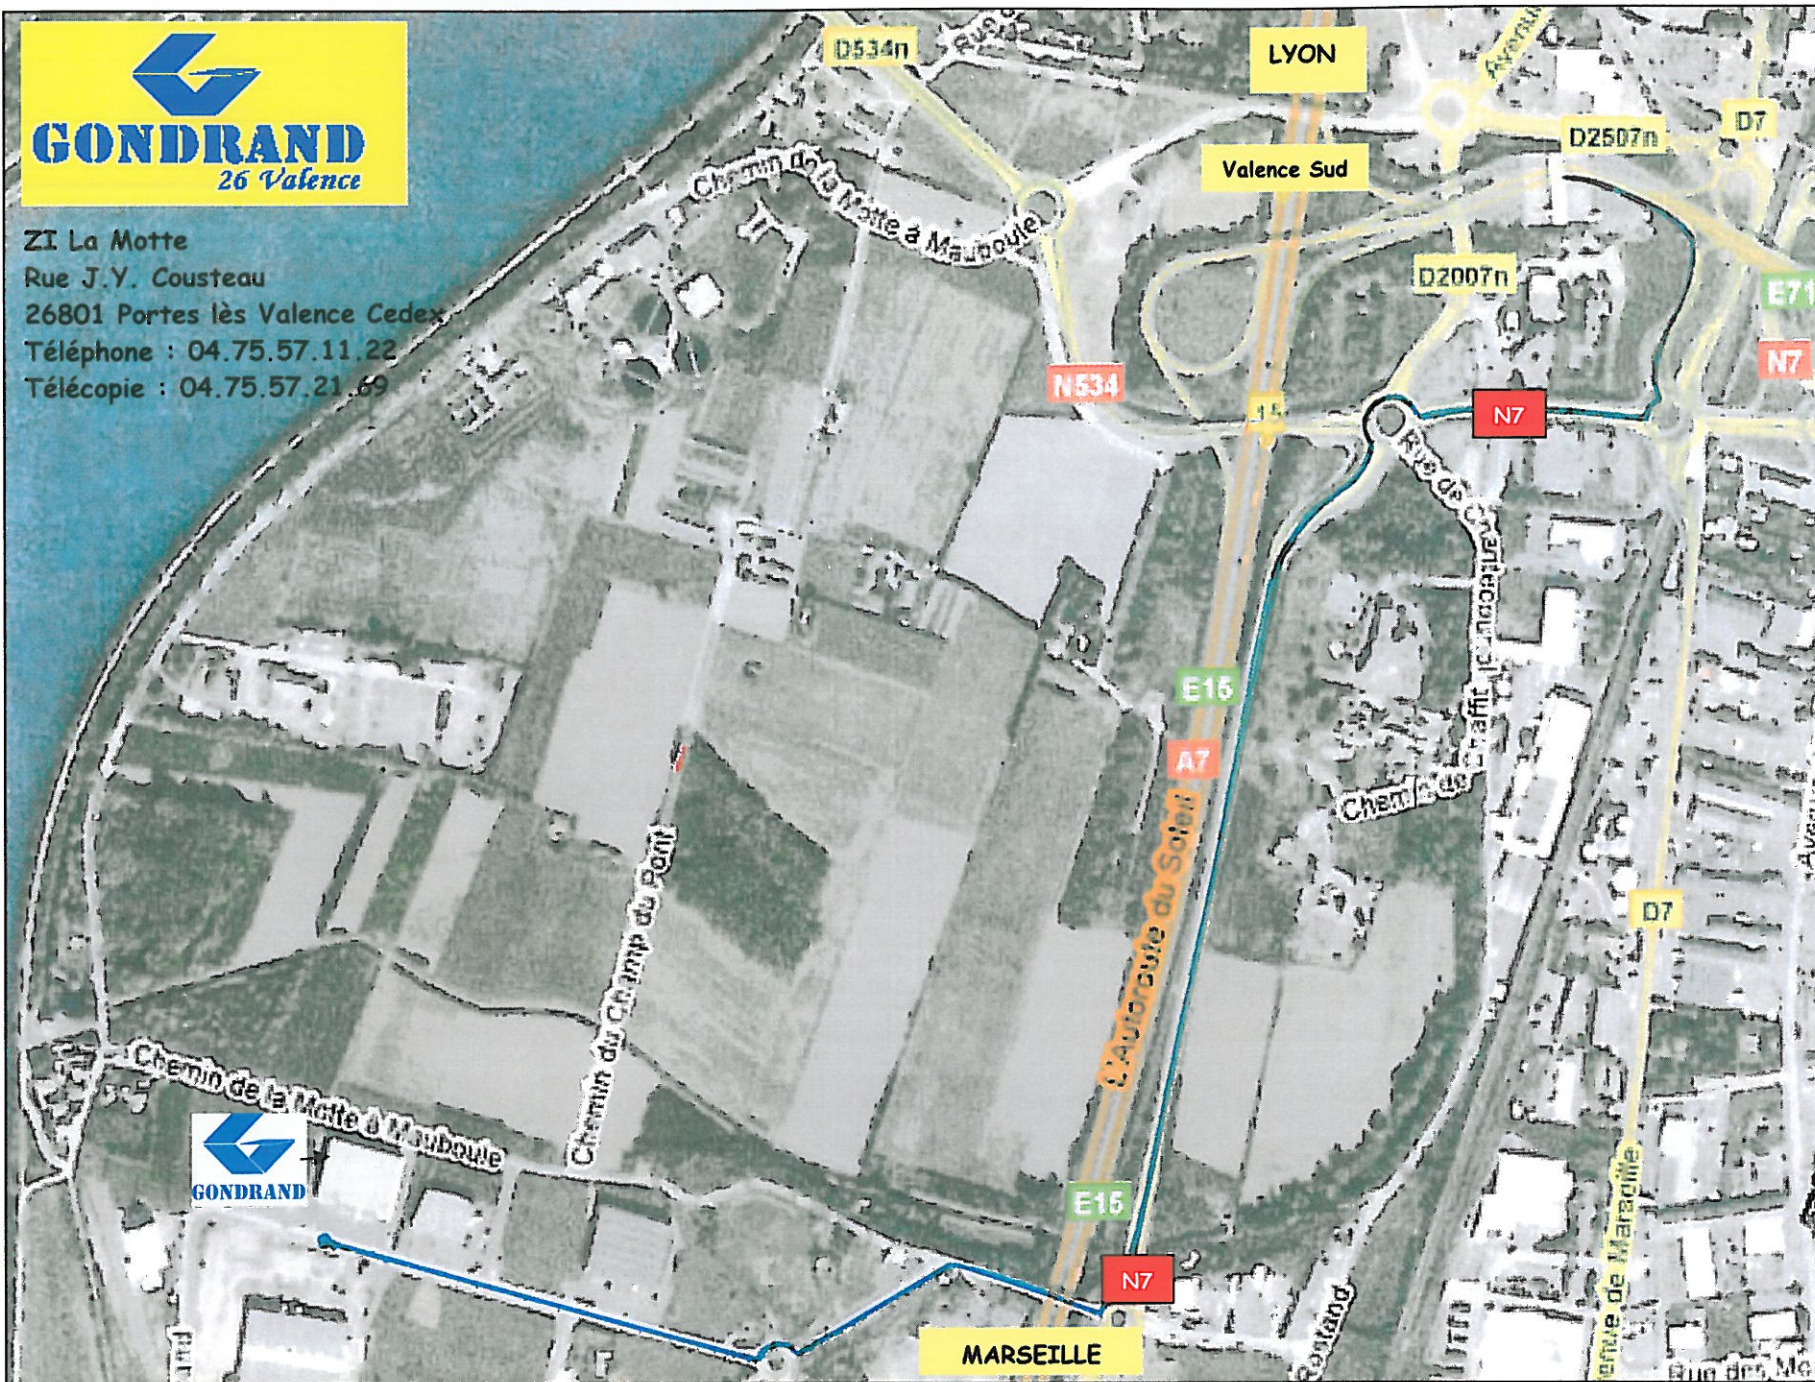

ZI La Motte
Rue J.Y. Cousteau
26801 Portes lès Valence Cedex
Téléphone : 04.75.57.11.22
Télécopie : 04.75.57.21.69

DEPUIS LYON
Prendre l'A7 en direction de Marseille.
Prendre la sortie 15 GAP/PORTES-LES-VALENCE/CREST

DEPUIS MARSEILLE
Prendre l'A7 en direction de Lyon
Prendre la sortie 15 GRENOBLE/CHAMBERY/VALENCE

Après le péage de l'échangeur de Valence Sud, prendre la 1ère à droite direction ZI de la Motte / Portes les Valence. 200m après, au rd-pt, prendre 1ère sortie à droite direction Le Puy En Velay, poursuivre 200m et au rd-pt prendre 3ème sortie direction ZI la Motte / Avignon Montélimar/ "N7".

*Accès à la rue J-Y Cousteau : tout droit sur la N7, au rd-pt prendre à droite puis passer au dessus de l'A7. Prendre la 1ère à gauche puis au rd-pt à droite (Rue JY COUSTEAU)